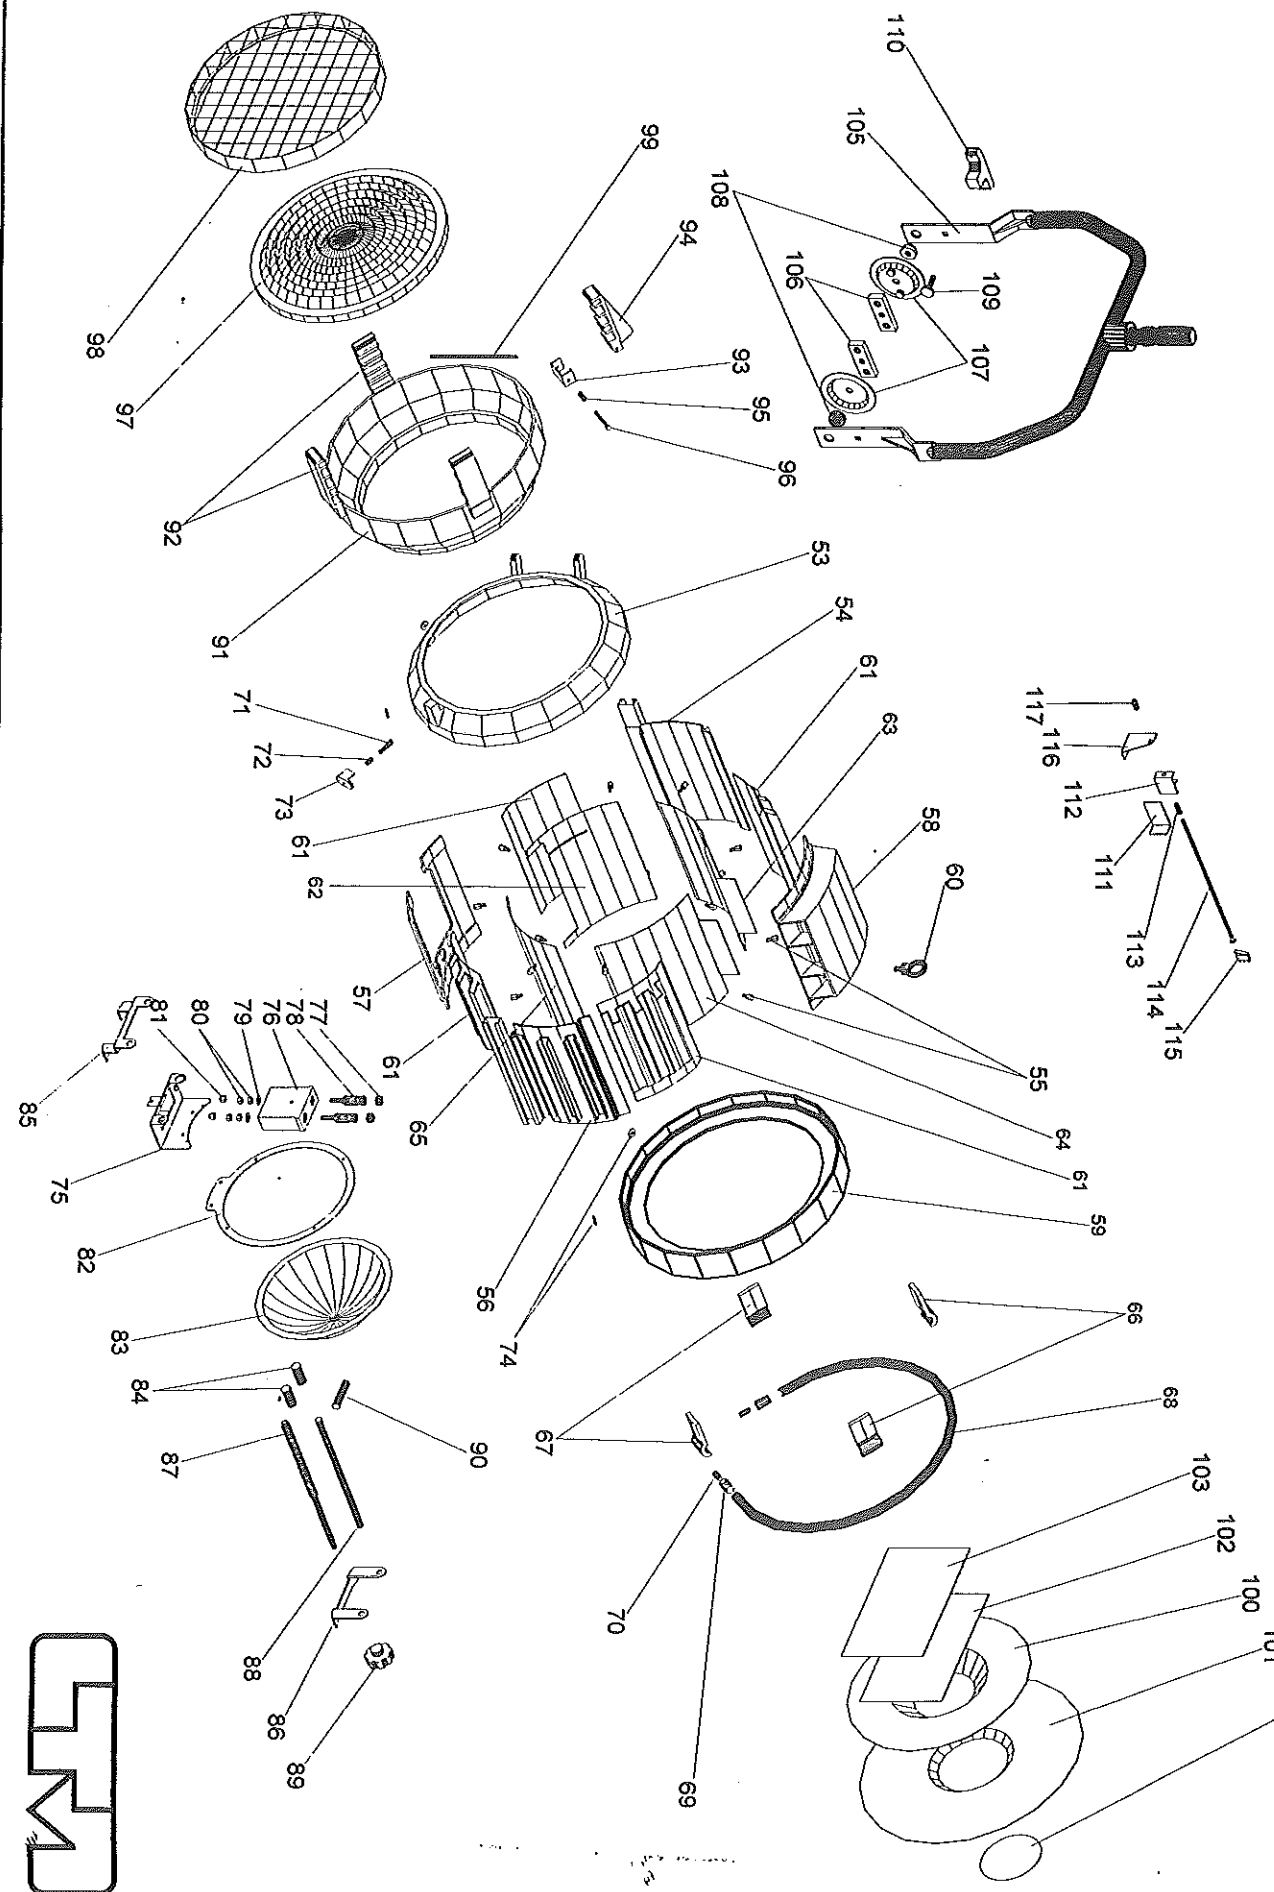

# PROLIGHT 4000W

06/99

2115P PROLIGHT 4000W			
N°	QTE	CODE	ANGLAIS
1 à 52	1	2115P100	STRIKER ASSEMBLY
1	1	2115P106	PLATE, HEAT SHIELD TOP DRAWER
2	2	2115P107	SHIELD, HEAT SIDE
3	1	S 1061 03	DRAWER - NOT EQUIPPED
4	1	S 1061 02	DRAWER, BACK CASTING
5	2	S 1061 06	SPACER, BAR STRIKER HOUSING
6	1	S 1061 01	DRAWER, FRONT CASTING
7	1	S 1061 07	SUPPORT, TEFLON MICRO SWITCH CABLE
8	2	2115P108	SUPPORT, TEFLON H.T. SWITCH CABLE
9	1	S 1061 22	SUPPORT, COMPONENT
10	1	S 1061 12	CASTING STRIKER INSULATING
11	4	602388	SPACER STRIKER
12	1	606437	POWER INDICATOR RED
13	1	606290	PUSH BUTTON RED
14	1	606434	POWER INDICATOR ORANGE
15	1	606291	PUSH BUTTOM GREEN
16	1	606612	HOURS COUNTER
17 à 18	1	2115P110	INPUT CABLE
17	1	605287	CABLE 12G1,5
18	1	606737	VEAM CONNECTOR
19	1	606703	STRAIN RELIEF BUSHING
20	1	606706	GROMMET
21	1	606704	LOCK NUT
22 à 46	1	286P100 02	STRIKER BOARD ASSEMBLY EQUIPPED
22	1	A 672 01 B	P.C. BOARD
23	1	S 1136	TRANSFORMER REF:2796
24	2	607213	CAPACITOR
25	1	S 903	SCREW STRICKER CAP
26	1	S 1193	BRACKET SPARK GAP
27	1	S 1192	IGNITION POINTS EQUIPPED
28	5	602058	CONNECTION POINT
29	1	607164	DIODE
30	1	607525	CAPACITOR
31	1	607813	RESISTOR
32	1	600320	BLOCK H.T. REF:3162
33	2	Y 729370	CAPACITOR
34	1	Y 311010	TERMINAL BLOCK 3 PIN
35	1	Y 311020	TERMINAL BLOCK 4 PIN
36	1	606608	RELAY SOCKET
37	1	606607	RELAY
38	1	606609	RELAY HOLDING CLIP
39	1	607243	CAPACITOR
40	2	Y 010730	RESISTOR
41	1	S 1187 04	CONTROL BOARD TERMINAL STRIP 8 PIN
42	1	607807	MALE TERMINAL BLOCK 13 PIN
43	1	607804	FEMALE TERMINAL BLOCK 13 PIN
44	1	607808	MALE TERMINAL BLOCK 5 PIN
45	1	607806	FEMALE TERMINAL BLOCK 5 PIN
46	1	607515	RESISTOR
47	1	S 1230	BOARD STRIKER TIMER
48	2	2115P109	CABLE H.T.
49	1	S 1061 05	STRIKER COVER
50	1	S 1061 23	SCREEN H.T.