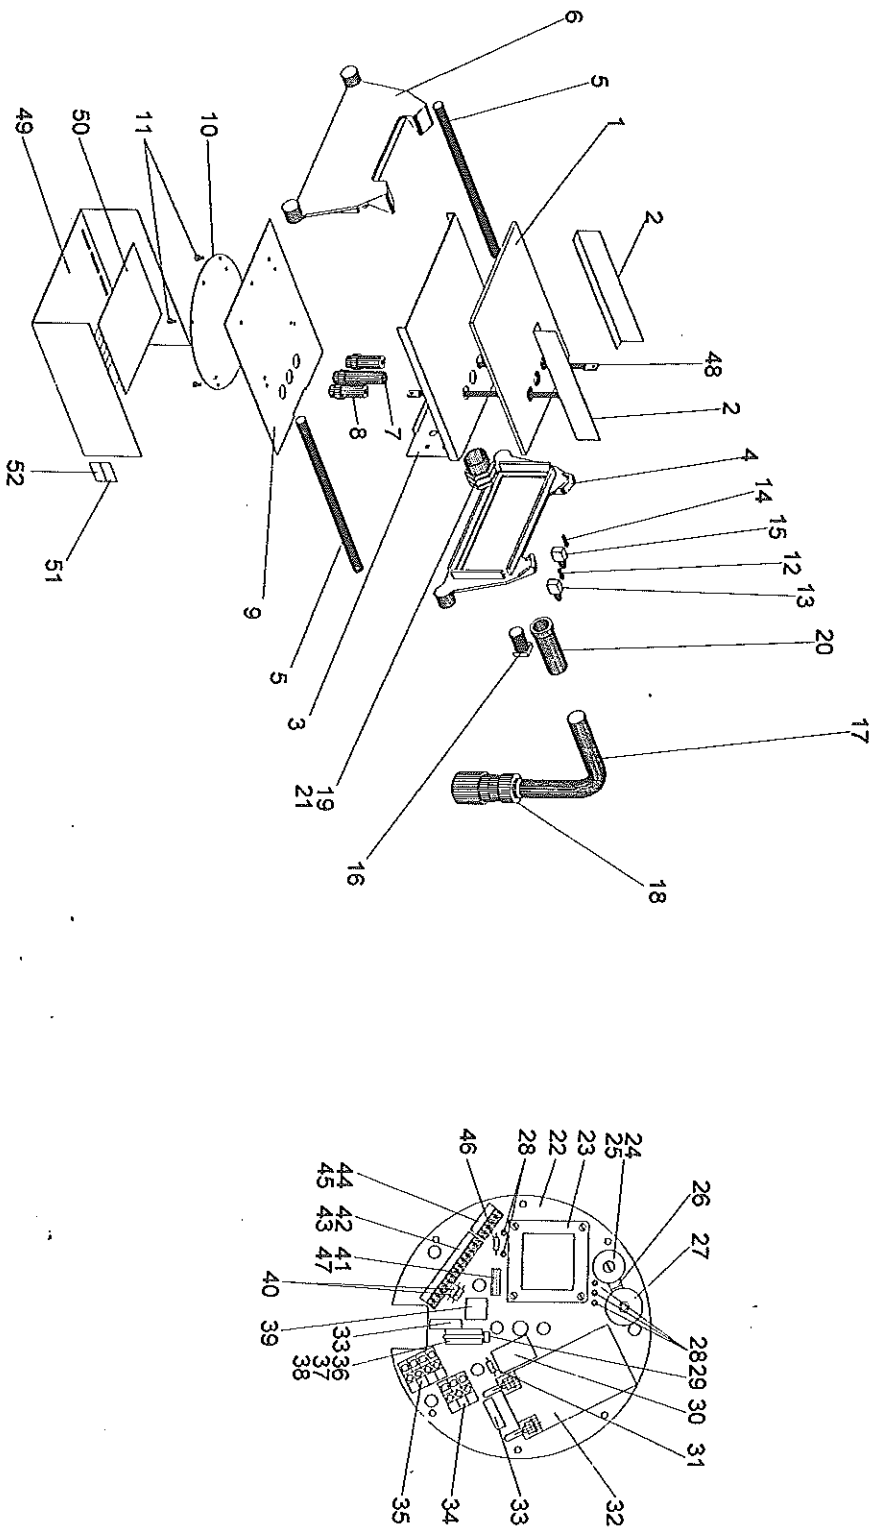

# PROLIGHT 4000W

06/99

2115P PROLIGHT 4000W			
N°	QTE	CODE	ANGLAIS
1 à 52	1	2115P100	STRIKER ASSEMBLY
1	1	2115P106	PLATE, HEAT SHIELD TOP DRAWER
2	2	2115P107	SHIELD, HEAT SIDE
3	1	S 1061 03	DRAWER - NOT EQUIPPED
4	1	S 1061 02	DRAWER, BACK CASTING
5	2	S 1061 06	SPACER, BAR STRIKER HOUSING
6	1	S 1061 01	DRAWER, FRONT CASTING
7	1	S 1061 07	SUPPORT, TEFLON MICRO SWITCH CABLE
8	2	2115P108	SUPPORT, TEFLON H.T. SWITCH CABLE
9	1	S 1061 22	SUPPORT, COMPONENT
10	1	S 1061 12	CASTING STRIKER INSULATING
11	4	602388	SPACER STRIKER
12	1	606437	POWER INDICATOR RED
13	1	606290	PUSH BUTTON RED
14	1	606434	POWER INDICATOR ORANGE
15	1	606291	PUSH BUTTOM GREEN
16	1	606612	HOURS COUNTER
17 à 18	1	2115P110	INPUT CABLE
17	1	605287	CABLE 12G1,5
18	1	606737	VEAM CONNECTOR
19	1	606703	STRAIN RELIEF BUSHING
20	1	606706	GROMMET
21	1	606704	LOCK NUT
22 à 46	1	286P100 02	STRIKER BOARD ASSEMBLY EQUIPPED
22	1	A 672 01 B	P.C. BOARD
23	1	S 1136	TRANSFORMER REF:2796
24	2	607213	CAPACITOR
25	1	S 903	SCREW STRICKER CAP
26	1	S 1193	BRACKET SPARK GAP
27	1	S 1192	IGNITION POINTS EQUIPPED
28	5	602058	CONNECTION POINT
29	1	607164	DIODE
30	1	607525	CAPACITOR
31	1	607813	RESISTOR
32	1	600320	BLOCK H.T. REF:3162
33	2	Y 729370	CAPACITOR
34	1	Y 311010	TERMINAL BLOCK 3 PIN
35	1	Y 311020	TERMINAL BLOCK 4 PIN
36	1	606608	RELAY SOCKET
37	1	606607	RELAY
38	1	606609	RELAY HOLDING CLIP
39	1	607243	CAPACITOR
40	2	Y 010730	RESISTOR
41	1	S 1187 04	CONTROL BOARD TERMINAL STRIP 8 PIN
42	1	607807	MALE TERMINAL BLOCK 13 PIN
43	1	607804	FEMALE TERMINAL BLOCK 13 PIN
44	1	607808	MALE TERMINAL BLOCK 5 PIN
45	1	607806	FEMALE TERMINAL BLOCK 5 PIN
46	1	607515	RESISTOR
47	1	S 1230	BOARD STRIKER TIMER
48	2	2115P109	CABLE H.T.
49	1	S 1061 05	STRIKER COVER
50	1	S 1061 23	SCREEN H.T.